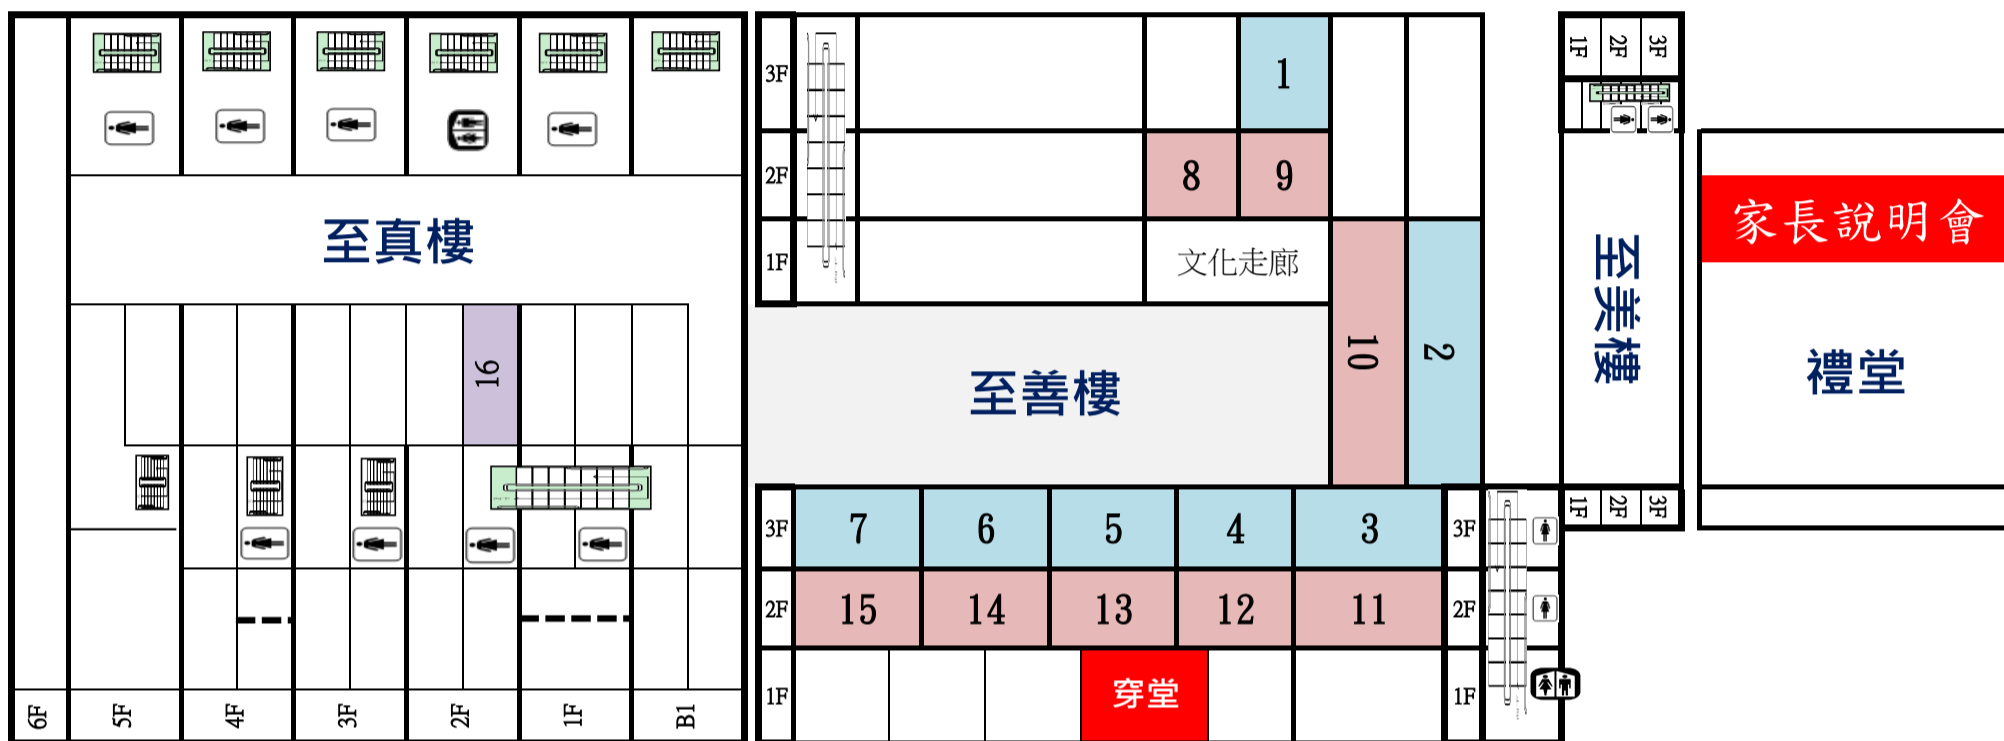

## 學力評量試場位置圖

穿堂有考試編號及試場可供查詢服務。

提醒您！請家長盡速離開試場區，  
並請事先與學生約定試後會合地點。

※ 8:30家長請至禮堂參加說明會

衛理，就是「為妳」