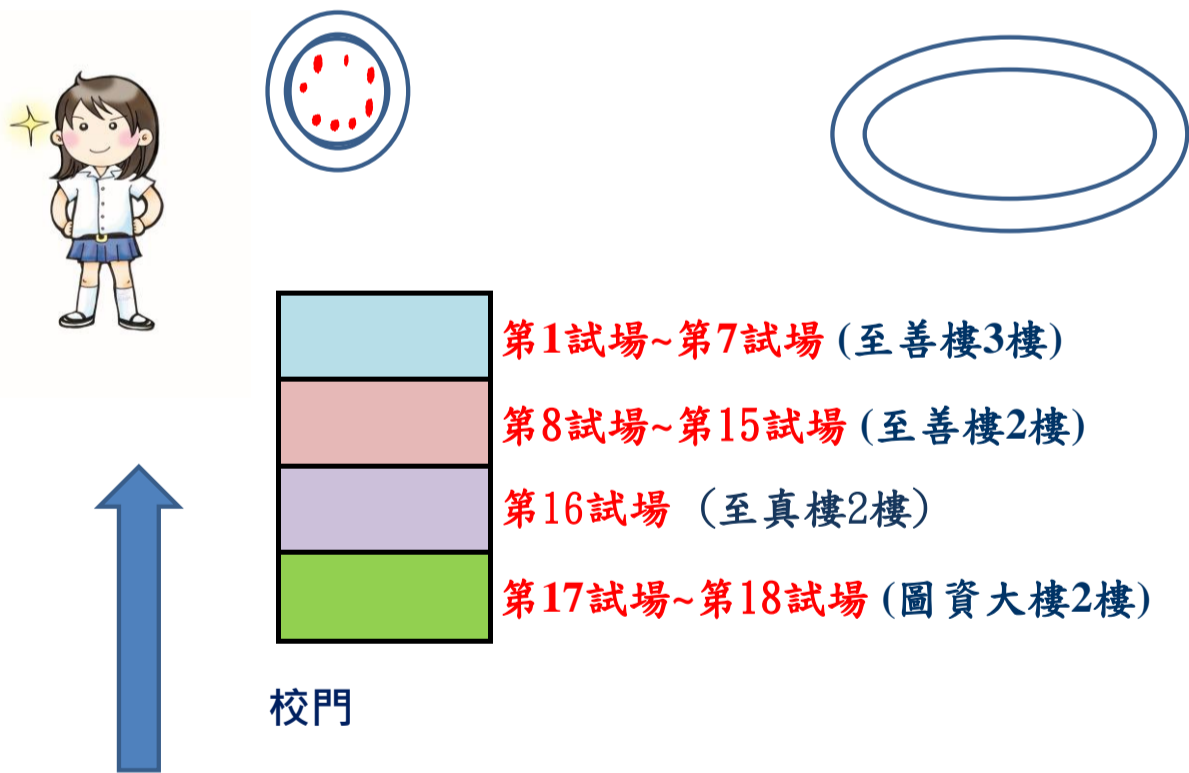

## 學力評量試場位置圖

穿堂有考試編號及試場可供查詢服務。

提醒您！請家長盡速離開試場區，  
並請事先與學生約定試後會合地點。

※ 8:30家長請至禮堂參加說明會

衛理，就是「為妳」